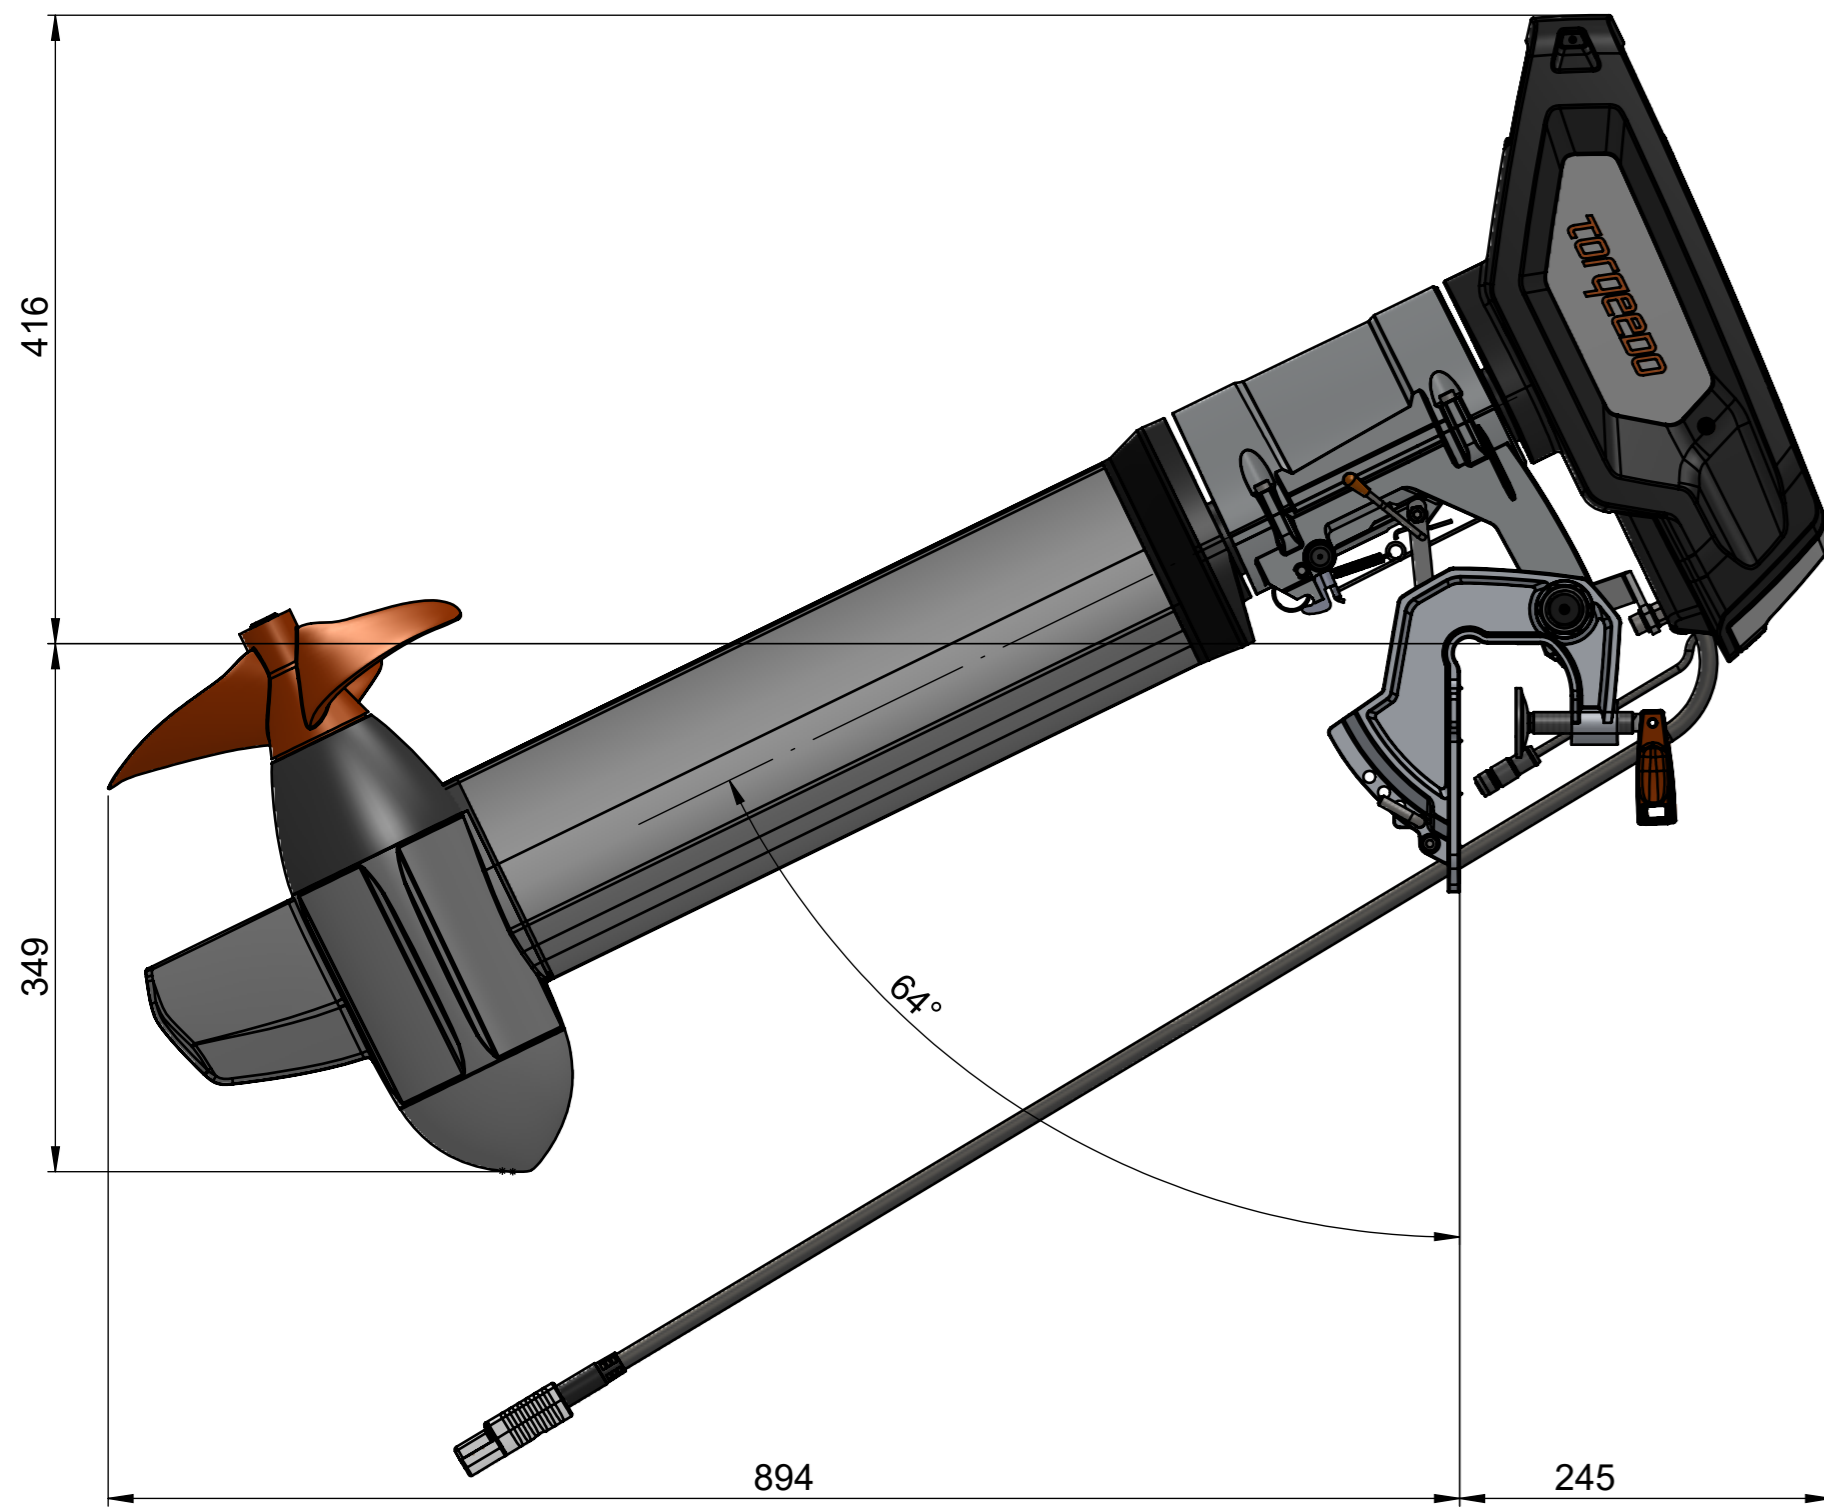

Tilt Position 4
Tilt position 4

Cruise 3/6 RL

Tilt Position 3
Tilt position 3

Cruise 3/6 RL

Tilt Position 2
Tilt position 2

Cruise 3/6 RL

Tilt Position 1
Tilt position 1

Cruise 3/6 RL

Propeller B 12 x 10,5 WDR

Propeller B 12,5 x 17 HSP

Nummer / Number	Product Name / Product name	Länge L Length L	frei Kabellänge Leistungskabel/ free length power cable	freie Kabellänge Datenkabel / free length data cable
1260-00	Cruise 3.0 RS	355 mm	1320 mm	270 mm
1261-00	Cruise 3.0 RL	475 mm	1200 mm	150 mm
1262-00	Cruise 6.0 RS	355 mm	1320 mm	270 mm
1262-10	Cruise 6.0 RS BUS	355 mm	1320 mm	270 mm
1263-00	Cruise 6.0 RL	475 mm	1200 mm	150 mm
1263-10	Cruise 6.0 RL BUS	475 mm	1200 mm	150 mm