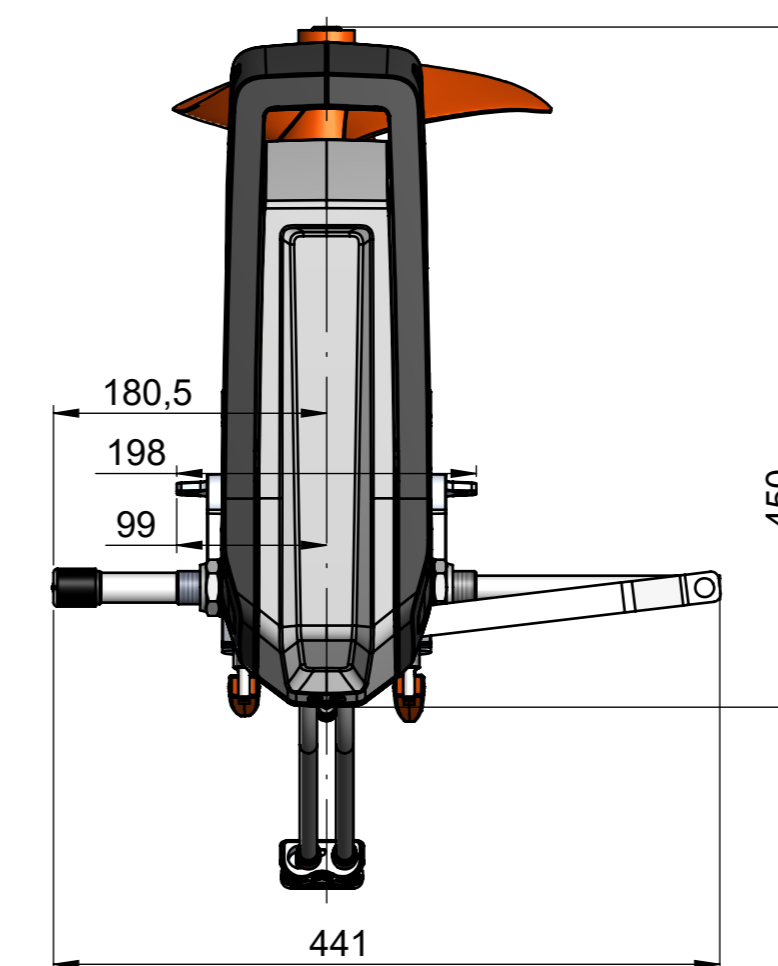

Tilt Position 4
Tilt position 4

Cruise 3/6 RL

Tilt Position 3
Tilt position 3

Cruise 3/6 RL

Tilt Position 2
Tilt position 2

Cruise 3/6 RL

Tilt Position 1
Tilt position 1

Cruise 3/6 RL

Propeller B 12 x 10,5 WDR

Propeller B 12,5 x 17 HSP

Nummer / Number	Product Name / Product name	Länge L Length L	frei Kabellänge Leistungskabel/ free length power cable	freie Kabellänge Datenkabel / free length data cable
1260-00	Cruise 3.0 RS	355 mm	1320 mm	270 mm
1261-00	Cruise 3.0 RL	475 mm	1200 mm	150 mm
1262-00	Cruise 6.0 RS	355 mm	1320 mm	270 mm
1262-10	Cruise 6.0 RS BUS	355 mm	1320 mm	270 mm
1263-00	Cruise 6.0 RL	475 mm	1200 mm	150 mm
1263-10	Cruise 6.0 RL BUS	475 mm	1200 mm	150 mm