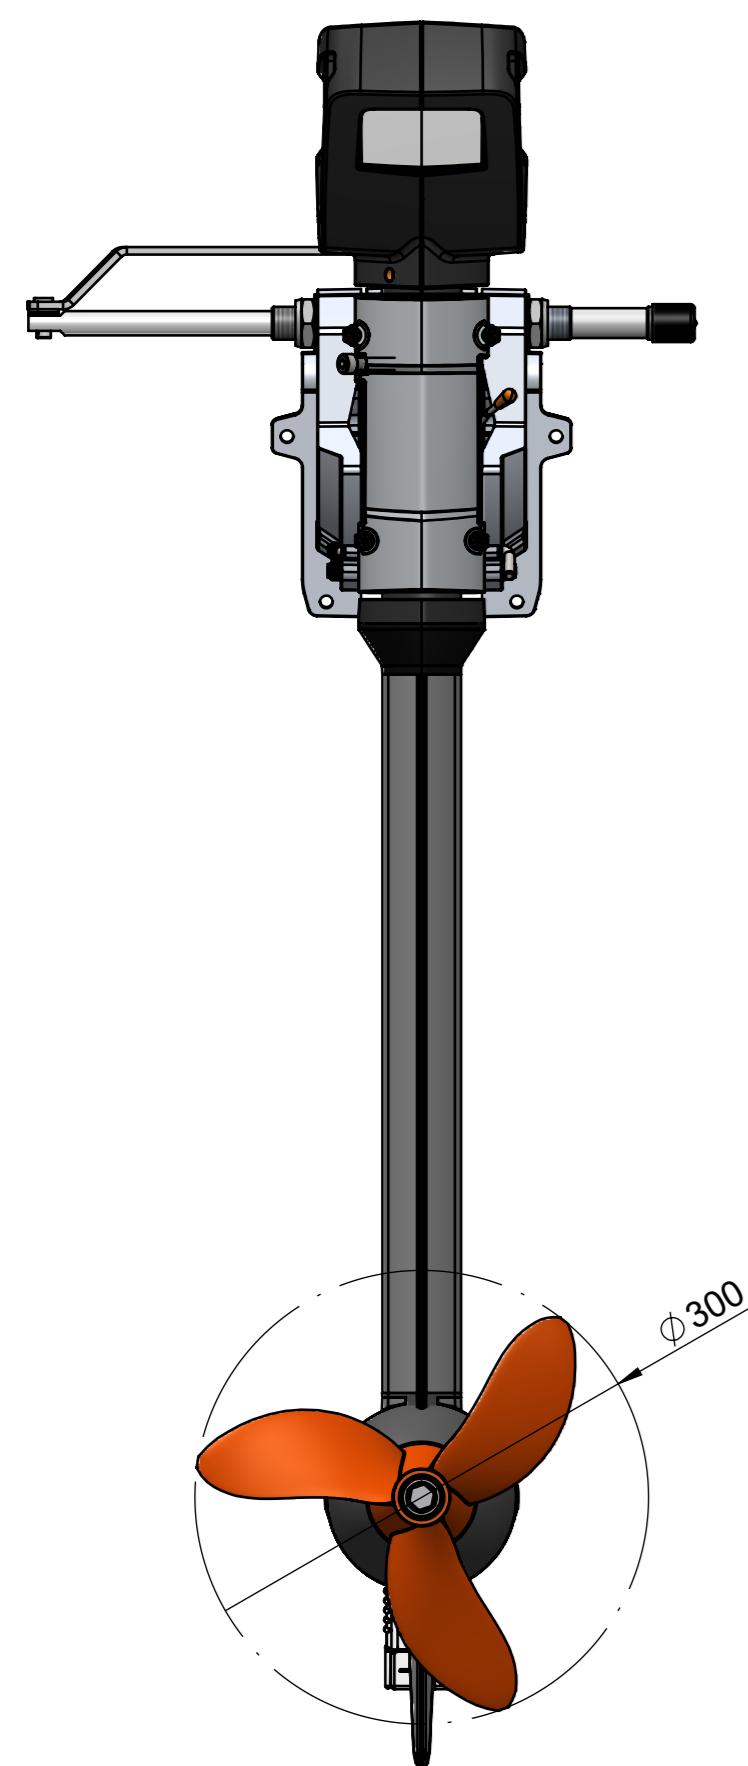

Tilt Position 4
Tilt position 4

Cruise 3/6 RL

Tilt Position 3
Tilt position 3

Cruise 3/6 RL

Tilt Position 2
Tilt position 2

Cruise 3/6 RL

Tilt Position 1
Tilt position 1

Cruise 3/6 RL

Propeller B 12 x 10,5 WDR

Propeller B 12,5 x 17 HSP

Nummer / Number	Product Name / Product name	Länge L Length L	frei Kabellänge Leistungskabel/ free length power cable	freie Kabellänge Datenkabel / free length data cable
1260-00	Cruise 3.0 RS	355 mm	1320 mm	270 mm
1261-00	Cruise 3.0 RL	475 mm	1200 mm	150 mm
1262-00	Cruise 6.0 RS	355 mm	1320 mm	270 mm
1262-10	Cruise 6.0 RS BUS	355 mm	1320 mm	270 mm
1263-00	Cruise 6.0 RL	475 mm	1200 mm	150 mm
1263-10	Cruise 6.0 RL BUS	475 mm	1200 mm	150 mm