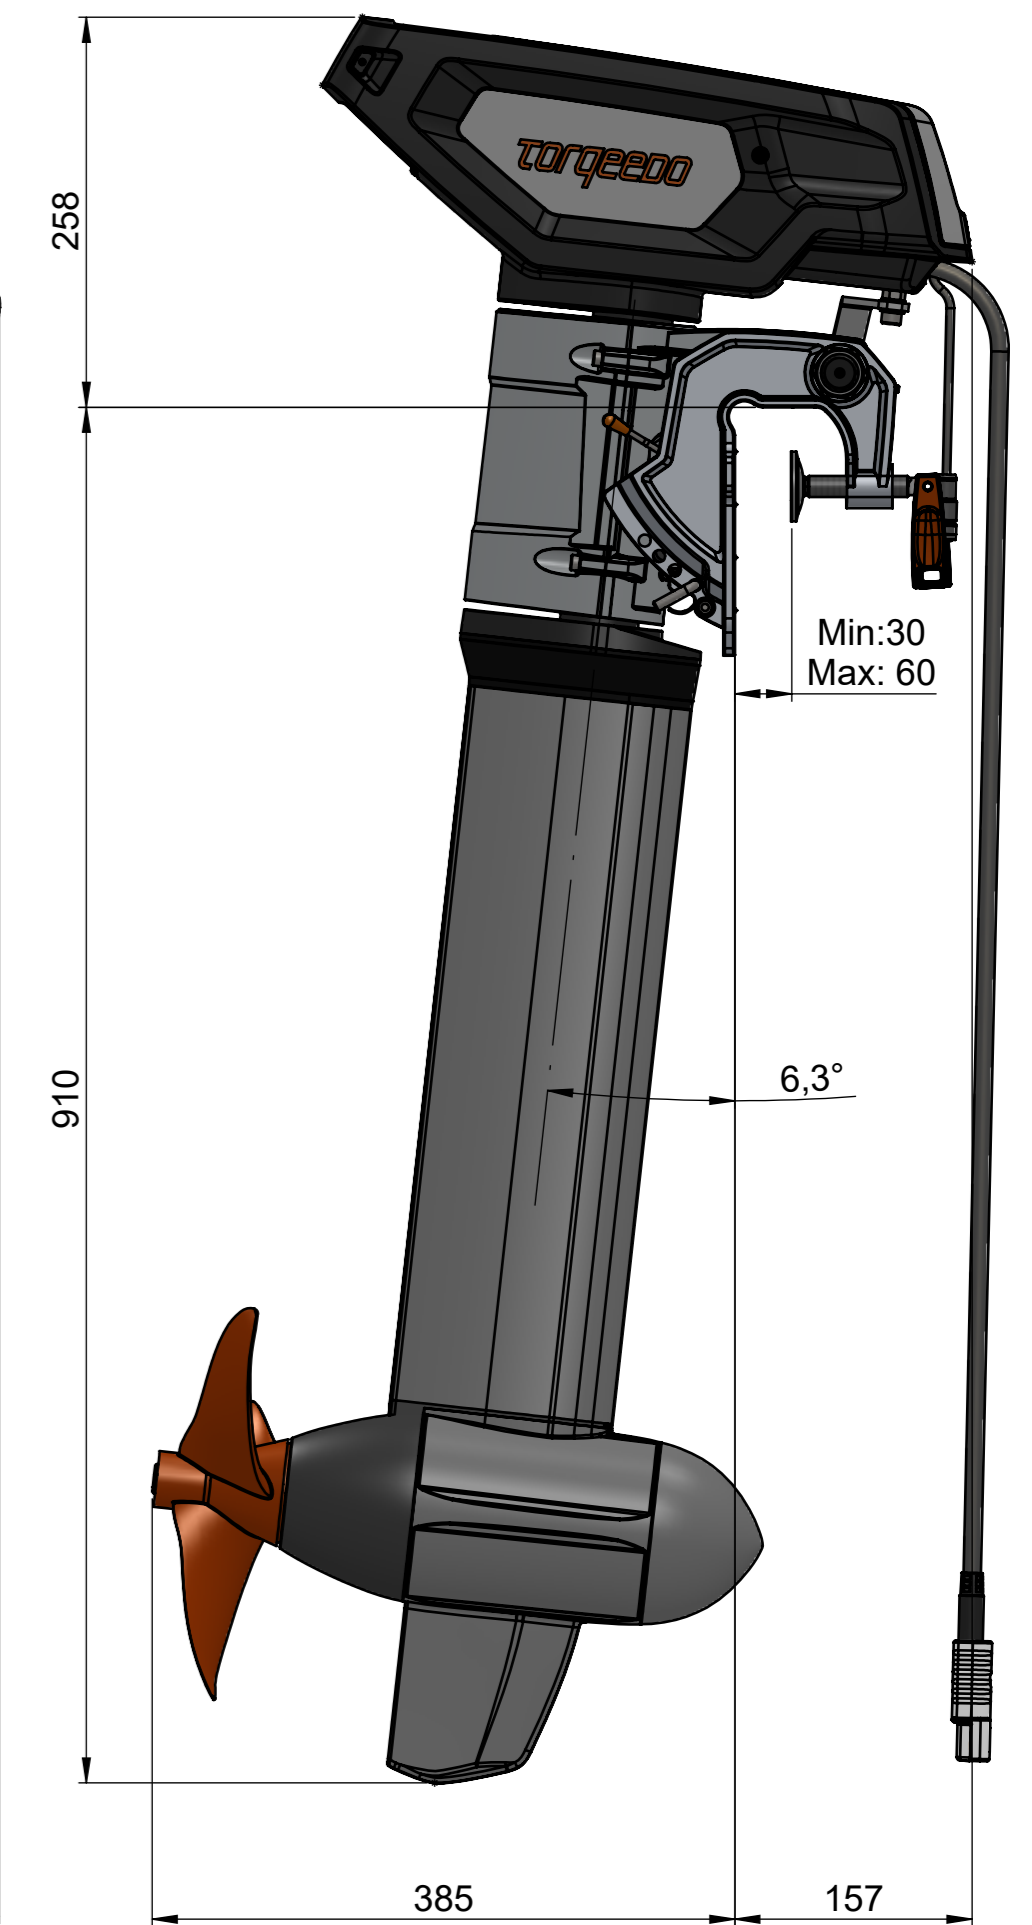

Tilt Position 4
Tilt position 4

Cruise 3/6 RL

Tilt Position 3
Tilt position 3

Cruise 3/6 RL

Tilt Position 2
Tilt position 2

Cruise 3/6 RL

Tilt Position 1
Tilt position 1

Cruise 3/6 RL

Propeller B 12 x 10,5 WDR

Propeller B 12,5 x 17 HSP

Nummer / Number	Product Name / Product name	Länge L Length L	frei Kabellänge Leistungskabel/ free length power cable	freie Kabellänge Datenkabel / free length data cable
1260-00	Cruise 3.0 RS	355 mm	1320 mm	270 mm
1261-00	Cruise 3.0 RL	475 mm	1200 mm	150 mm
1262-00	Cruise 6.0 RS	355 mm	1320 mm	270 mm
1262-10	Cruise 6.0 RS BUS	355 mm	1320 mm	270 mm
1263-00	Cruise 6.0 RL	475 mm	1200 mm	150 mm
1263-10	Cruise 6.0 RL BUS	475 mm	1200 mm	150 mm