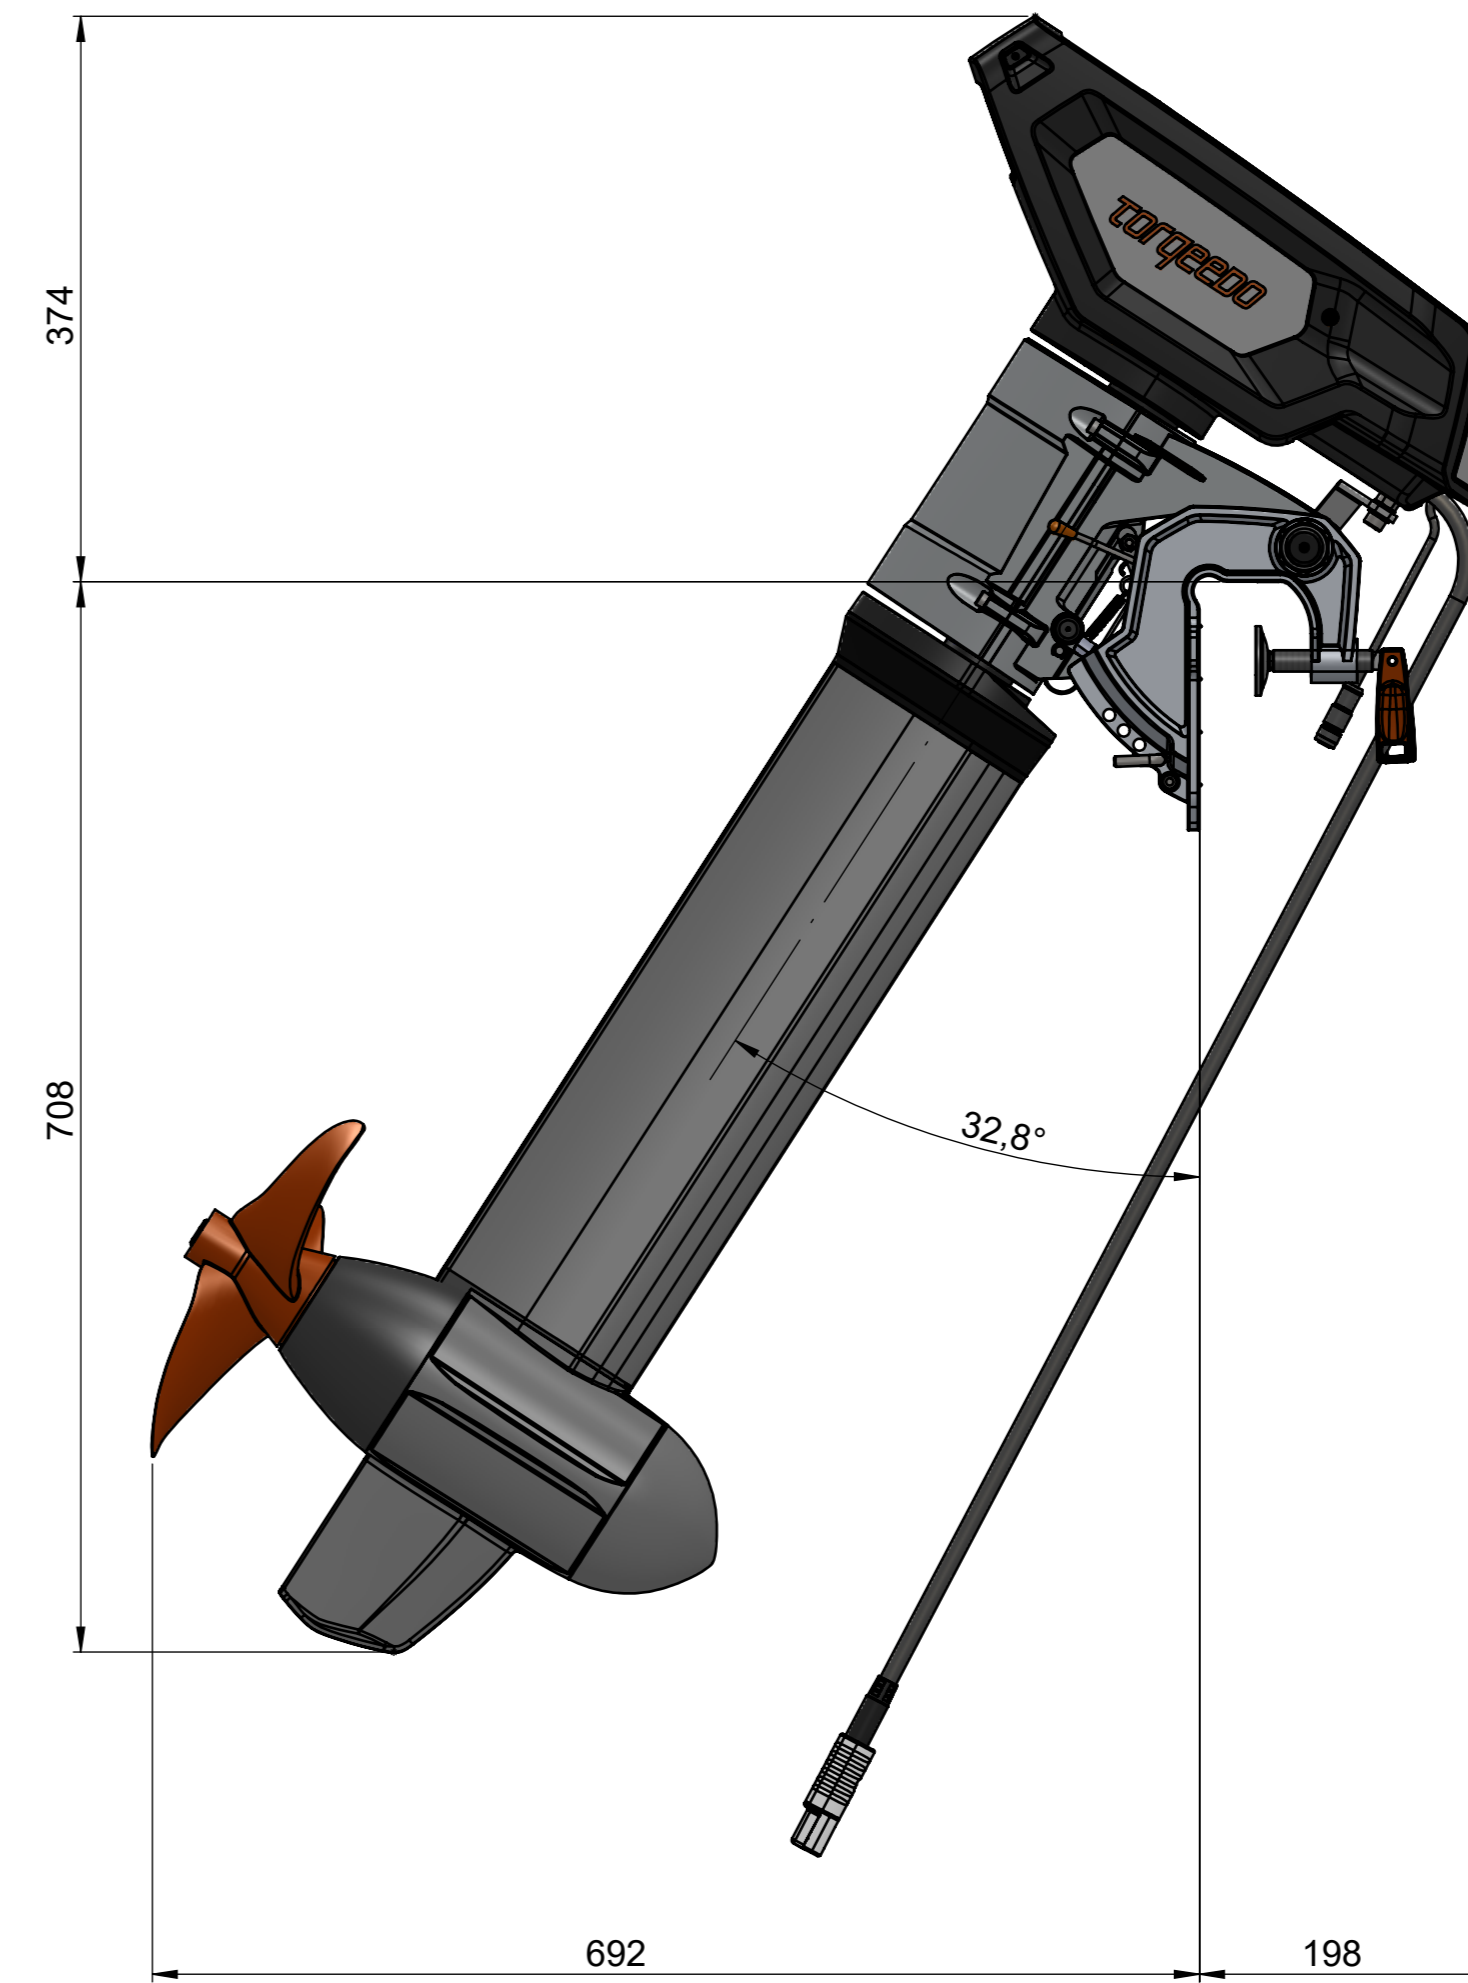

Tilt Position 4
Tilt position 4

Cruise 3/6 RL

Tilt Position 3
Tilt position 3

Cruise 3/6 RL

Tilt Position 2
Tilt position 2

Cruise 3/6 RL

Tilt Position 1
Tilt position 1

Cruise 3/6 RL

Propeller B 12 x 10,5 WDR

Propeller B 12,5 x 17 HSP

Nummer / Number	Product Name / Product name	Länge L Length L	frei Kabellänge Leistungskabel/ free length power cable	freie Kabellänge Datenkabel / free length data cable
1260-00	Cruise 3.0 RS	355 mm	1320 mm	270 mm
1261-00	Cruise 3.0 RL	475 mm	1200 mm	150 mm
1262-00	Cruise 6.0 RS	355 mm	1320 mm	270 mm
1262-10	Cruise 6.0 RS BUS	355 mm	1320 mm	270 mm
1263-00	Cruise 6.0 RL	475 mm	1200 mm	150 mm
1263-10	Cruise 6.0 RL BUS	475 mm	1200 mm	150 mm