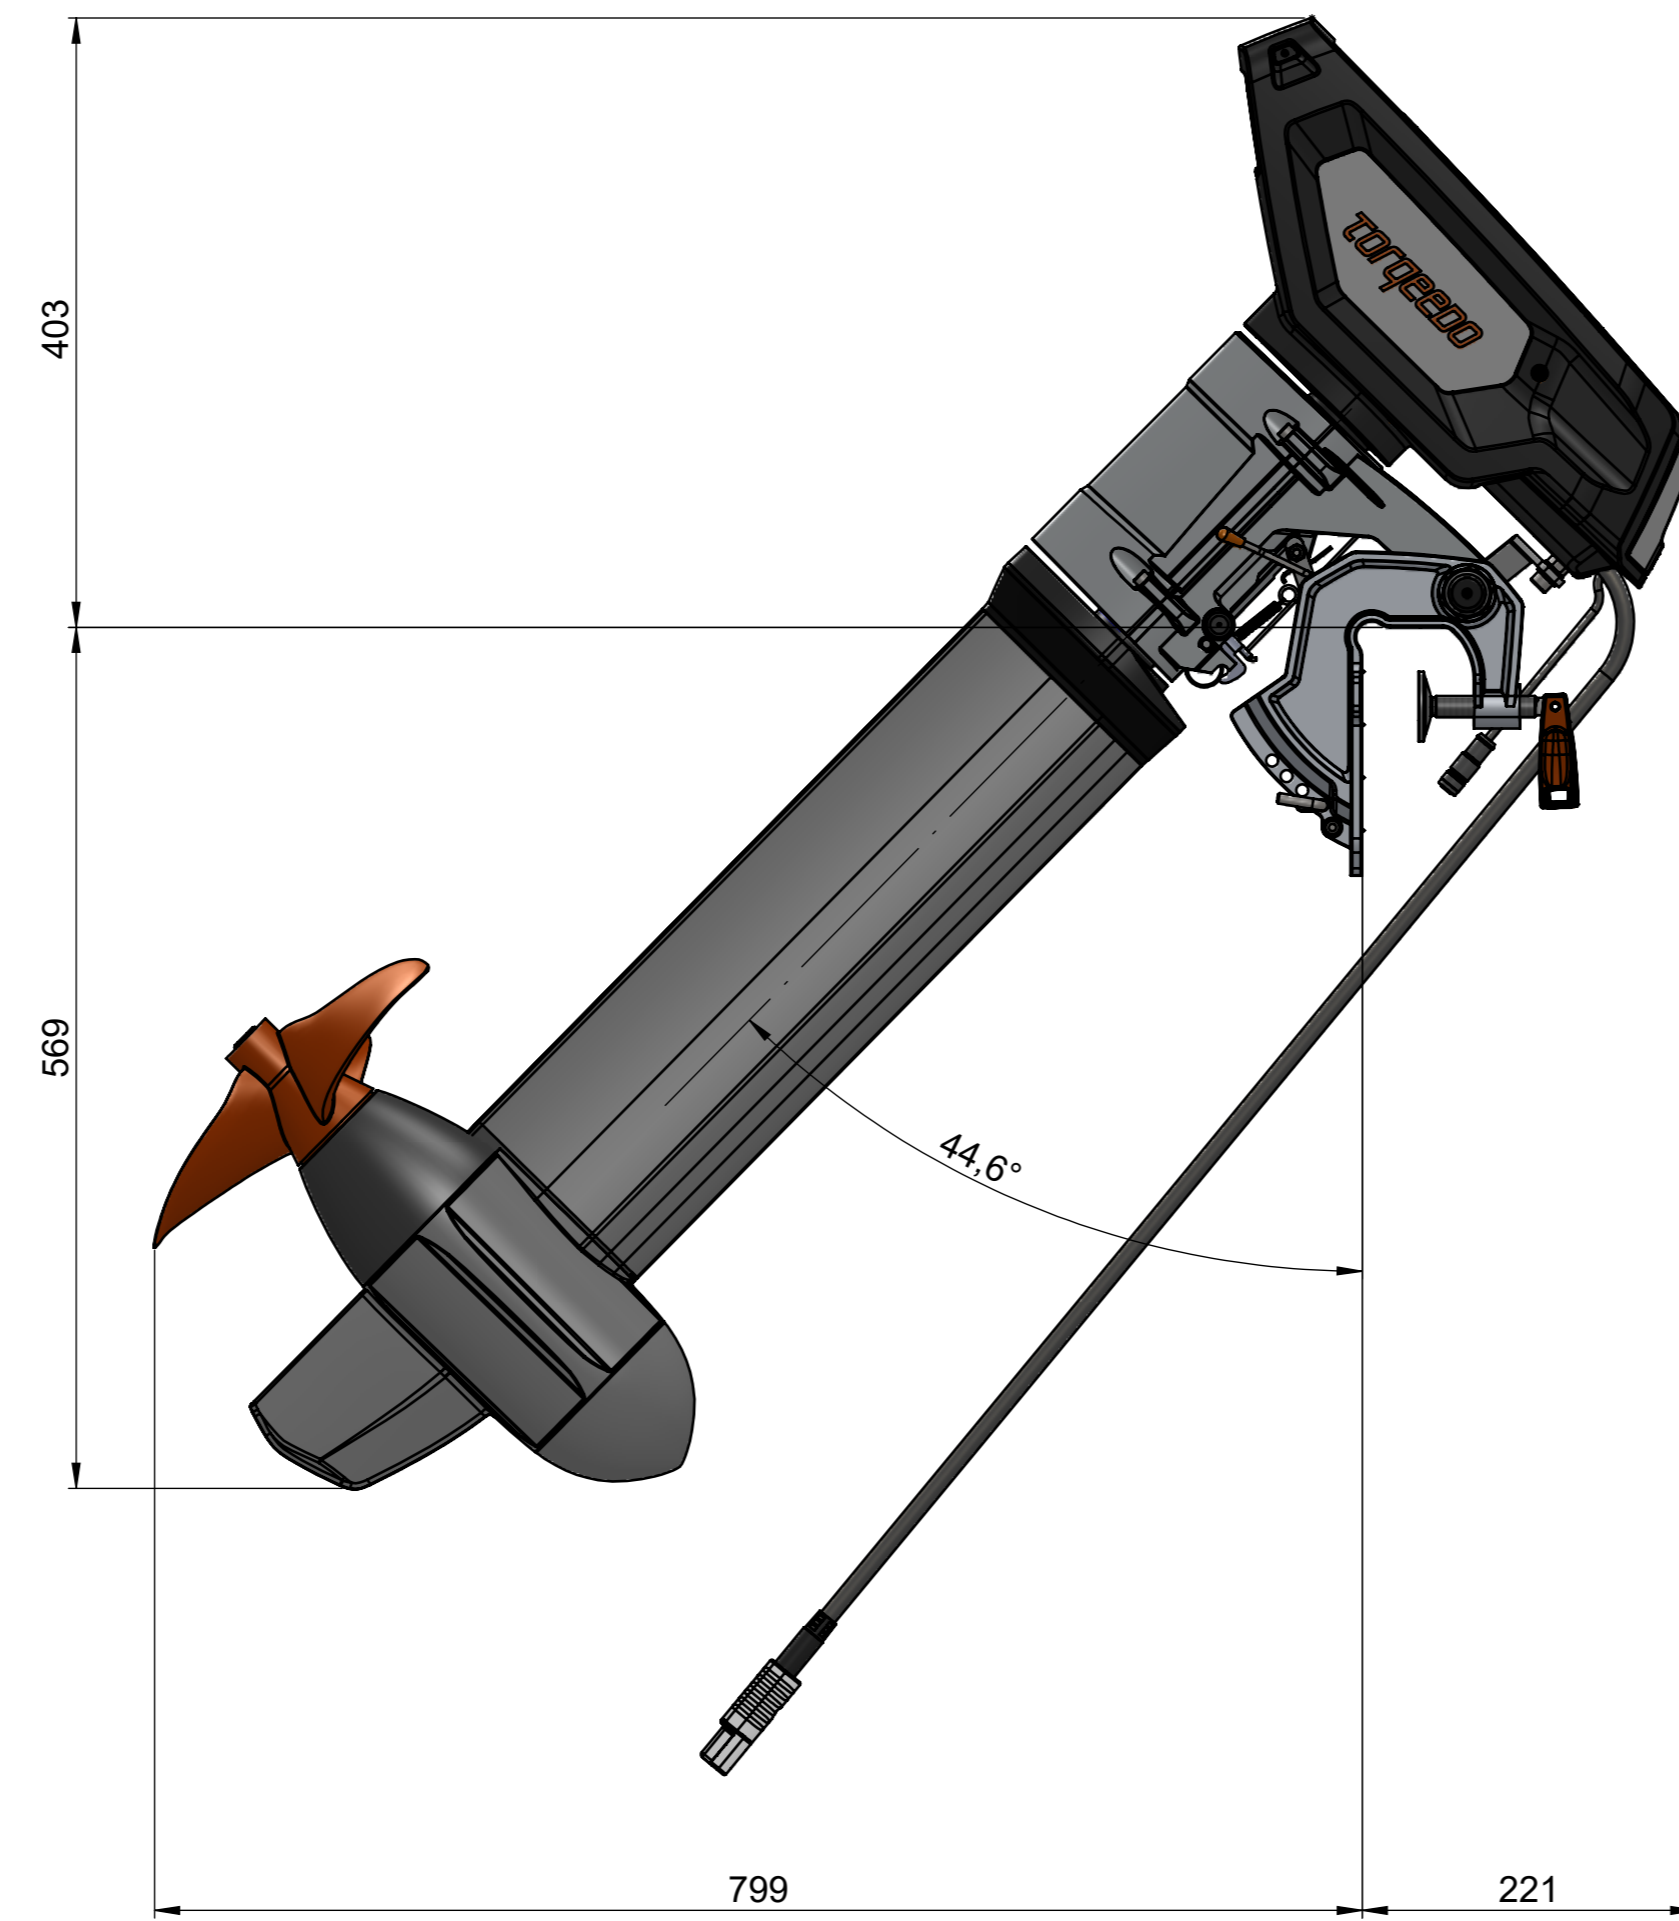

Tilt Position 4
Tilt position 4

Cruise 3/6 RL

Tilt Position 3
Tilt position 3

Cruise 3/6 RL

Tilt Position 2
Tilt position 2

Cruise 3/6 RL

Tilt Position 1
Tilt position 1

Cruise 3/6 RL

Propeller B 12 x 10,5 WDR

Propeller B 12,5 x 17 HSP

Nummer / Number	Product Name / Product name	Länge L Length L	frei Kabellänge Leistungskabel/ free length power cable	freie Kabellänge Datenkabel / free length data cable
1260-00	Cruise 3.0 RS	355 mm	1320 mm	270 mm
1261-00	Cruise 3.0 RL	475 mm	1200 mm	150 mm
1262-00	Cruise 6.0 RS	355 mm	1320 mm	270 mm
1262-10	Cruise 6.0 RS BUS	355 mm	1320 mm	270 mm
1263-00	Cruise 6.0 RL	475 mm	1200 mm	150 mm
1263-10	Cruise 6.0 RL BUS	475 mm	1200 mm	150 mm