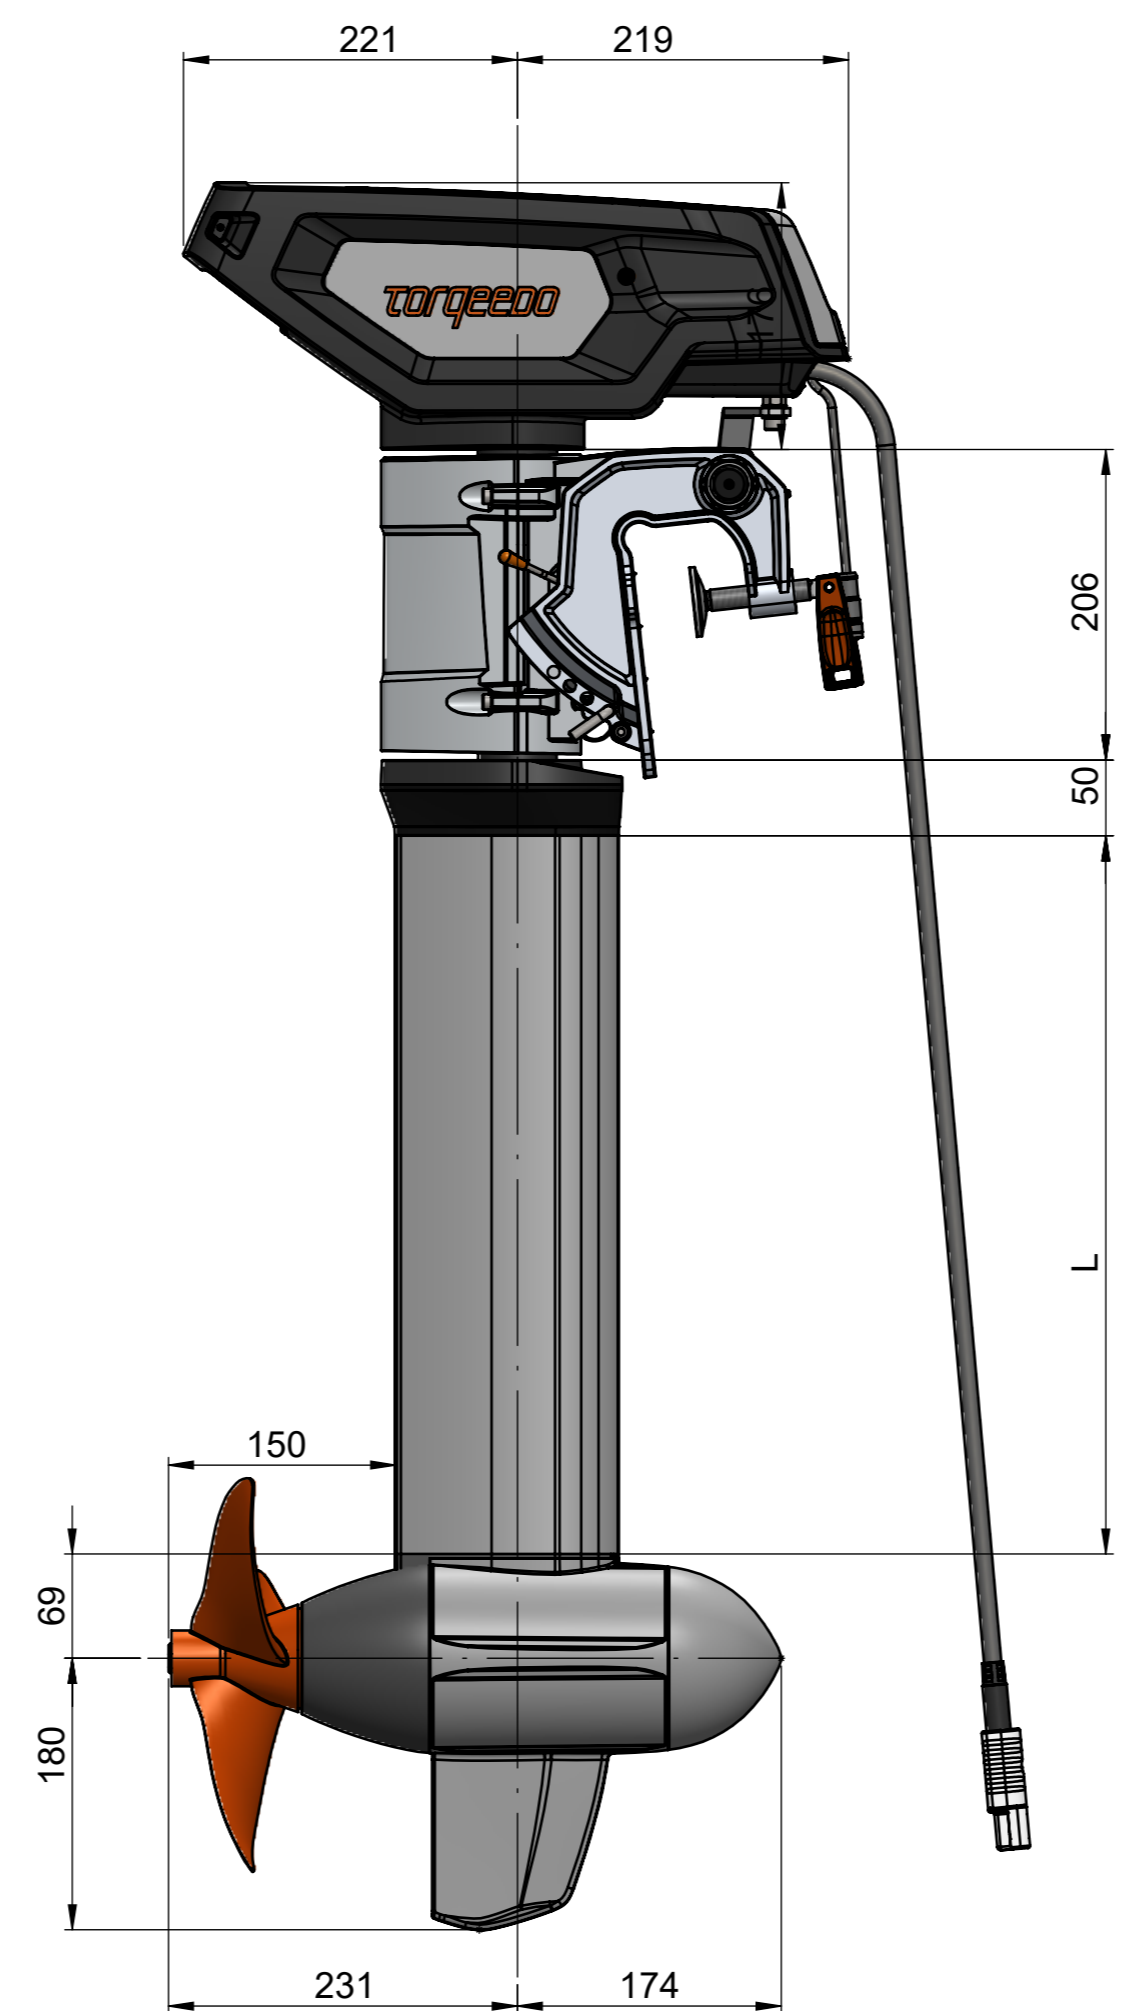

Tilt Position 4
Tilt position 4

Cruise 3/6 RL

Tilt Position 3
Tilt position 3

Cruise 3/6 RL

Tilt Position 2
Tilt position 2

Cruise 3/6 RL

Tilt Position 1
Tilt position 1

Cruise 3/6 RL

Propeller B 12 x 10,5 WDR

Propeller B 12,5 x 17 HSP

Nummer / Number	Product Name / Product name	Länge L Length L	frei Kabellänge Leistungskabel/ free length power cable	freie Kabellänge Datenkabel / free length data cable
1260-00	Cruise 3.0 RS	355 mm	1320 mm	270 mm
1261-00	Cruise 3.0 RL	475 mm	1200 mm	150 mm
1262-00	Cruise 6.0 RS	355 mm	1320 mm	270 mm
1262-10	Cruise 6.0 RS BUS	355 mm	1320 mm	270 mm
1263-00	Cruise 6.0 RL	475 mm	1200 mm	150 mm
1263-10	Cruise 6.0 RL BUS	475 mm	1200 mm	150 mm