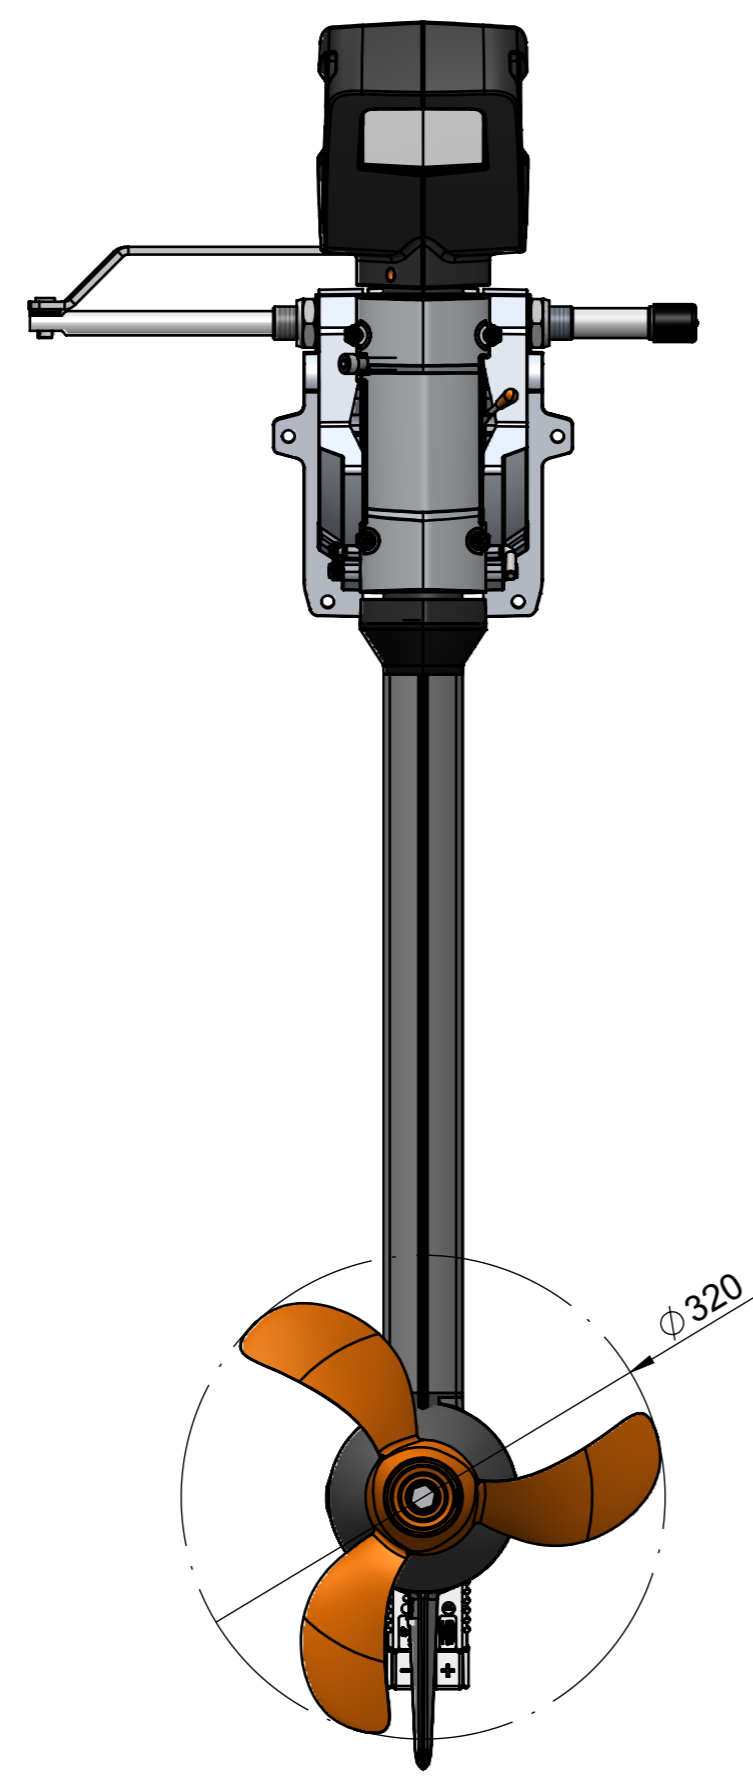

Tilt Position 4
Tilt position 4

Cruise 3/6 RL

Tilt Position 3
Tilt position 3

Cruise 3/6 RL

Tilt Position 2
Tilt position 2

Cruise 3/6 RL

Tilt Position 1
Tilt position 1

Cruise 3/6 RL

Propeller B 12 x 10,5 WDR

Propeller B 12,5 x 17 HSP

Nummer / Number	Product Name / Product name	Länge L Length L	frei Kabellänge Leistungskabel/ free length power cable	freie Kabellänge Datenkabel / free length data cable
1260-00	Cruise 3.0 RS	355 mm	1320 mm	270 mm
1261-00	Cruise 3.0 RL	475 mm	1200 mm	150 mm
1262-00	Cruise 6.0 RS	355 mm	1320 mm	270 mm
1262-10	Cruise 6.0 RS BUS	355 mm	1320 mm	270 mm
1263-00	Cruise 6.0 RL	475 mm	1200 mm	150 mm
1263-10	Cruise 6.0 RL BUS	475 mm	1200 mm	150 mm